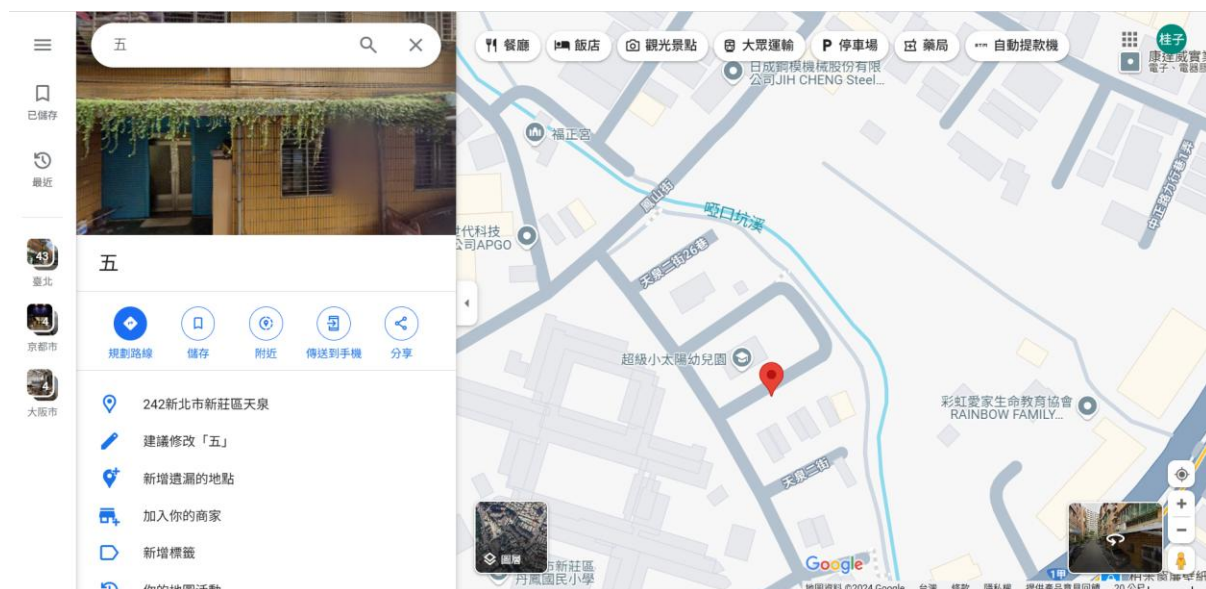

步驟二：連結至國土測繪中心。

3. 「地址」連結至 google map。

步驟一：點選「說明」的「地址」。

No	案號 分署 / 股別	拍賣日時 拍賣次數	拍賣註記 標別	是否 點交	圖片	拍定日期 拍定價格	說明	360度 環景圖 無人空拍 機影片	土地有無 遭受污染
1	1080100004312 (新北分署 / 丙股)	2025/03/24 10:00:00 第一拍		N			點這裡可看詳細公告內容 地號： 040301141100 地址/完整地號：新北 市新莊區中正段0114- 1111號 底價：20,000	360度 環景圖 無人空拍 機影片	查詢

步驟二：連結至 google map。

4. 「土地有無遭受污染」連結至土壤及地下水污染整治網。

步驟一：點選「土地有無遭受污染」，按查詢鈕。

No	案號 分署 / 股別	拍賣日時 拍賣次數	拍賣註記 標別	是否 點交	圖片	拍定日期 拍定價格	說明	360度 環景圖 無人空拍 機影片	土地有無 遭受污染
1	1080100004312 (新北分署 / 丙股)	2025/03/24 10:00:00 第一拍		N			點這裡可看詳細公告 內容 地號： 040301141100 地址/完整地號：新北 市新莊區中正段0114- 1111號 底價：20,000 面積：4581.95平方 公尺	360度 環景圖 無人空拍 機影片	<input type="button" value="查詢"/>