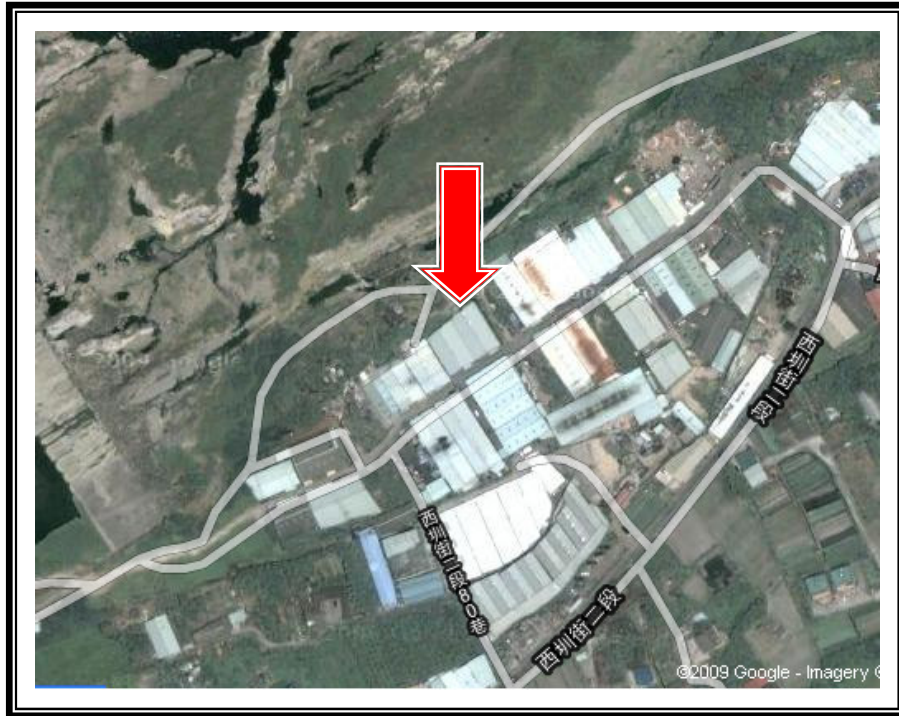

勘估標的現況照片(一)

Current Photo of Appraised Target

標的現況 (台北縣樹林市崙子段 85 地號)

標的現況

勘估標的現況照片(二)

Current Photo of Appraised Target

標的現況

臨路現況(勘估標的位於樹林市西圳街二段42巷旁)

航照略圖

(樹林市崙子段 85 地號)

本圖僅供大處參考使用,版權歸原創公司所有